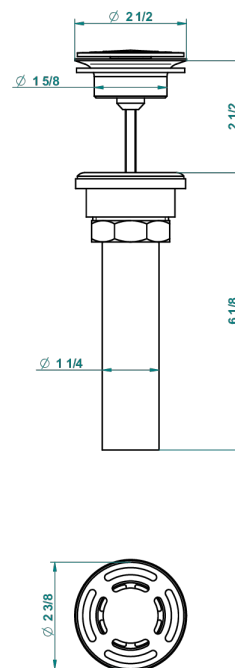

MASQUE DE FEMME SOLAIRE

A2S-309/BUS

THG[®]
PARIS

Bonde seule pour vidage de lavabo pour vasque à écoulement libre standard américain

62856

10/03/2017

CARACTÉRISTIQUES

- Masque de Femme Solaire
- Bonde seule pour vidage de lavabo pour vasque à écoulement libre standard américain

FINITIONS DISPONIBLES

Chromé - A02
Chromé / doré - G02
Chromé mat - C02
Doré brillant - F01
Doré mat - F07
Nickel brillant - B01

Nickel mat - C01
Noir mat céramique - D30
Or pâle - F30
Or pâle mat - F31