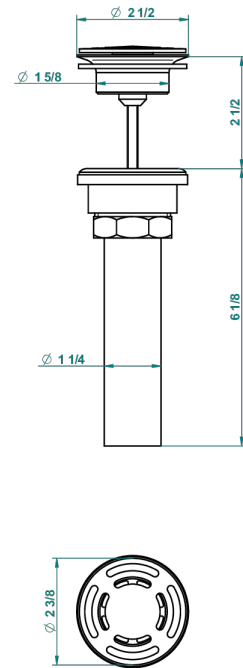

MASQUE DE FEMME SOLAIRE

A2S-309/BUS

THG[®]
PARIS

Bonde seule pour vidage de lavabo pour vasque à écoulement libre standard américain

62856

10/03/2017

CARACTERÍSTICAS

- Masque de Femme Solaire
- Bonde seule pour vidage de lavabo pour vasque à écoulement libre standard américain

ACABADOS DISPONIBLES

Cerámica negra mate - D30
Cromo - A02
Cromo / dorado - G02
Cromo mate - C02
Dorado - F01
Dorado mate - F07

Dorado pálido - F30
Dorado pálido mate (sin barniz) - F31
Niquel - B01
Niquel mate - C01