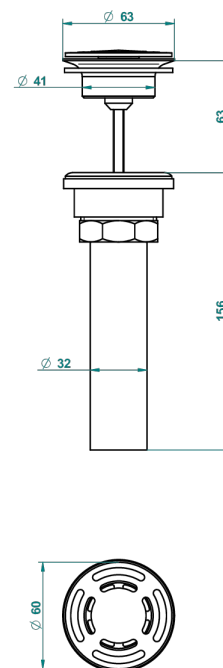

MASQUE DE FEMME LUNAIRE

A2R-309/BUS

THG[®]
PARIS

Bonde seule pour vidage de lavabo pour vasque à écoulement libre standard américain

62856

10/03/2017

CARACTERÍSTICAS

- Masque de Femme Lunaire
- Bonde seule pour vidage de lavabo pour vasque à écoulement libre standard américain

ACABADOS DISPONIBLES

Cerámica negra mate - D30
Cromo - A02
Cromo / dorado - G02
Cromo mate - C02
Dorado - F01
Dorado mate - F07

Dorado pálido - F30
Dorado pálido mate (sin barniz) - F31
Niquel - B01
Niquel mate - C01