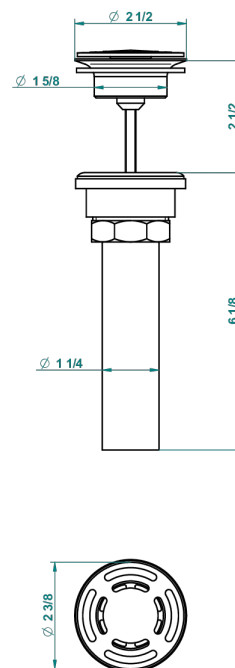

MASQUE DE FEMME LUNAIRE

A2R-309/BUS

THG[®]
PARIS

Bonde seule pour vidage de lavabo pour vasque à écoulement libre standard américain

62856

10/03/2017

CARACTERÍSTICAS

- Masque de Femme Lunaire
- Bonde seule pour vidage de lavabo pour vasque à écoulement libre standard américain

ACABADOS DISPONIBLES

Cerámica negra mate - D30
Cromo - A02
Cromo / dorado - G02
Cromo mate - C02
Dorado - F01
Dorado mate - F07

Dorado pálido - F30
Dorado pálido mate (sin barniz) - F31
Niquel - B01
Niquel mate - C01