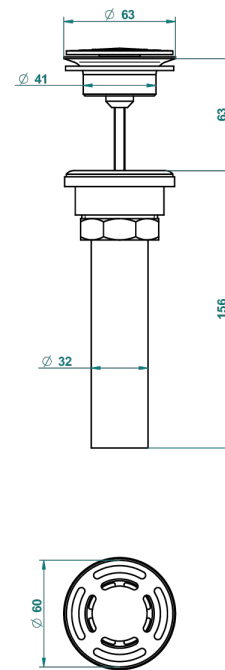

# MOSSI CRISTAL NEGRO

A2N-309/BUS

THG<sup>®</sup>  
PARIS

Bonde seule pour vidage de lavabo pour vasque à écoulement libre standard américain

62856

10/03/2017

## CARACTERÍSTICAS

- Mossi cristal negro
- Bonde seule pour vidage de lavabo pour vasque à écoulement libre standard américain