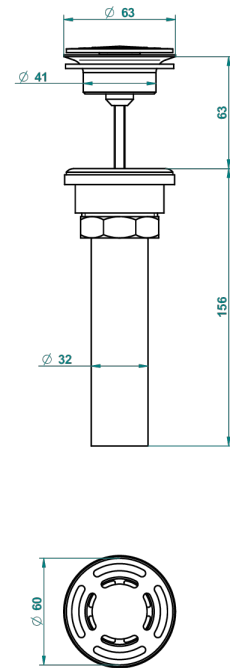

# METROPOLIS CRISTAL NOIR

A2L-309/BUS

THG<sup>®</sup>  
PARIS

Bonde seule pour vidage de lavabo pour vasque à écoulement libre standard américain

62856

10/03/2017

## CARACTÉRISTIQUES

- Métropolis Cristal noir
- Bonde seule pour vidage de lavabo pour vasque à écoulement libre standard américain

## FINITIONS DISPONIBLES

Chromé - A02  
Chromé / doré - G02  
Chromé mat - C02  
Doré brillant - F01  
Doré mat - F07  
Nickel brillant - B01

Nickel mat - C01  
Noir mat céramique - D30  
Or pâle - F30  
Or pâle mat - F31  
Pvd blush - H62  
Pvd blush mat - H60

Vieux nickel - H28