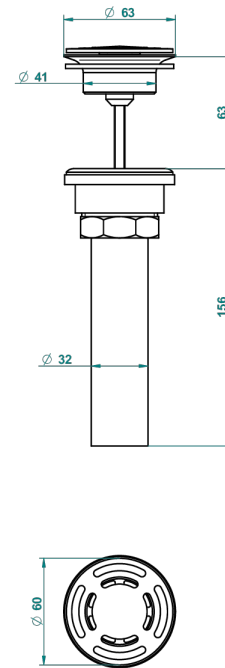

METROPOLIS CRISTAL NEGRO

A2L-309/BUS

THG[®]
PARIS

Bonde seule pour vidage de lavabo pour vasque à écoulement libre standard américain

62856

10/03/2017

CARACTERÍSTICAS

- Métropolis cristal negro
- Bonde seule pour vidage de lavabo pour vasque à écoulement libre standard américain

ACABADOS DISPONIBLES

Cerámica negra mate - D30
Cromo - A02
Cromo / dorado - G02
Cromo mate - C02
Dorado - F01
Dorado mate - F07

Dorado pálido - F30
Dorado pálido mate (sin barniz) - F31
Níquel - B01
Níquel mate - C01
Níquel viejo - H28
Pvd blush - H62