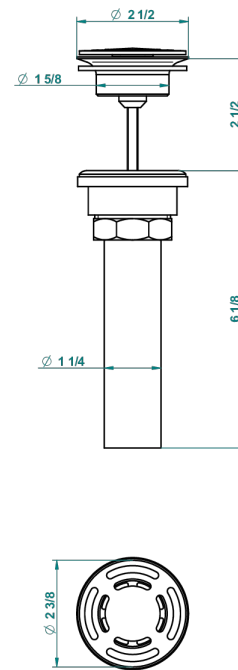

METROPOLIS CRISTAL NOIR

A2L-309/BUS

THG[®]
PARIS

Bonde seule pour vidage de lavabo pour vasque à écoulement libre standard américain

62856

10/03/2017

CARACTÉRISTIQUES

- Métropolis Cristal noir
- Bonde seule pour vidage de lavabo pour vasque à écoulement libre standard américain

FINITIONS DISPONIBLES

Chromé - A02
Chromé / doré - G02
Chromé mat - C02
Doré brillant - F01
Doré mat - F07
Nickel brillant - B01

Nickel mat - C01
Noir mat céramique - D30
Or pâle - F30
Or pâle mat - F31
Pvd blush - H62
Pvd blush mat - H60

Vieux nickel - H28