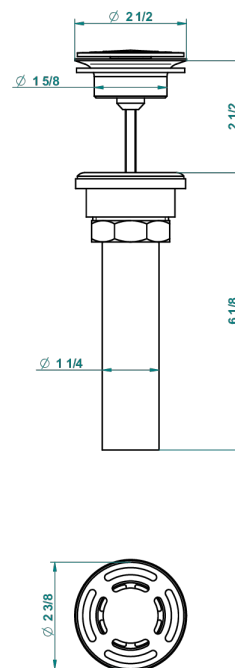

METROPOLIS CRISTAL NEGRO

A2L-309/BUS

THG[®]
PARIS

Bonde seule pour vidage de lavabo pour vasque à écoulement libre standard américain

62856

10/03/2017

CARACTERÍSTICAS

- Métropolis cristal negro
- Bonde seule pour vidage de lavabo pour vasque à écoulement libre standard américain

ACABADOS DISPONIBLES

Cerámica negra mate - D30
Cromo - A02
Cromo / dorado - G02
Cromo mate - C02
Dorado - F01
Dorado mate - F07

Dorado pálido - F30
Dorado pálido mate (sin barniz) - F31
Níquel - B01
Níquel mate - C01
Níquel viejo - H28
Pvd blush - H62