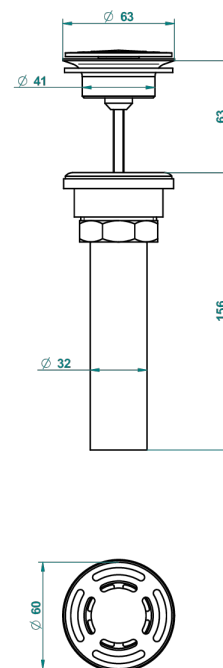

# PANTHERE CRISTAL NOIR

A2K-309/BUS

THG<sup>®</sup>  
PARIS

Bonde seule pour vidage de lavabo pour vasque à écoulement libre standard américain

62856

10/03/2017

## CARACTÉRISTIQUES

- Panthère Cristal noir
- Bonde seule pour vidage de lavabo pour vasque à écoulement libre standard américain

## FINITIONS DISPONIBLES

Bronze clair - D01  
Chromé - A02  
Chromé / doré - G02  
Chromé mat - C02  
Doré brillant - F01  
Doré mat - F07

Nickel brillant - B01  
Nickel mat - C01  
Noir mat céramique - D30  
Or pâle - F30  
Or pâle mat - F31  
Pvd blush - H62