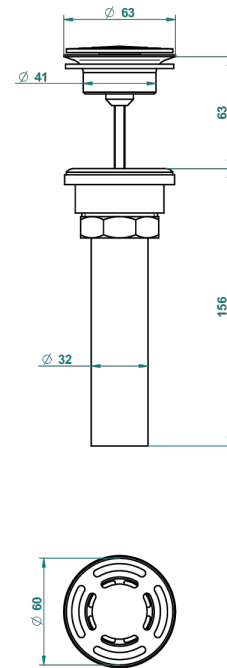

Bonde seule pour vidage de lavabo pour vasque à écoulement libre standard américain

62856

10/03/2017

CARACTÉRISTIQUES

- Papillon
- Bonde seule pour vidage de lavabo pour vasque à écoulement libre standard américain

FINITIONS DISPONIBLES

Bronze clair - D01
Chromé - A02
Chromé / doré - G02
Chromé mat - C02
Doré brillant - F01
Doré mat - F07

Nickel brillant - B01
Nickel mat - C01
Noir mat céramique - D30
Or pâle - F30
Or pâle mat - F31
Pvd blush - H62