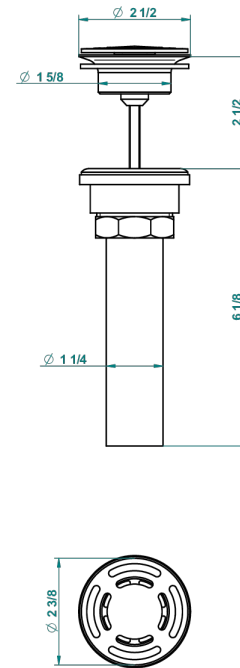

Bonde seule pour vidage de lavabo pour vasque à écoulement libre standard américain

62856

10/03/2017

CARACTÉRISTIQUES

- Papillon
- Bonde seule pour vidage de lavabo pour vasque à écoulement libre standard américain

FINITIONS DISPONIBLES

Bronze clair - D01
Chromé - A02
Chromé / doré - G02
Chromé mat - C02
Doré brillant - F01
Doré mat - F07

Nickel brillant - B01
Nickel mat - C01
Noir mat céramique - D30
Or pâle - F30
Or pâle mat - F31
Pvd blush - H62