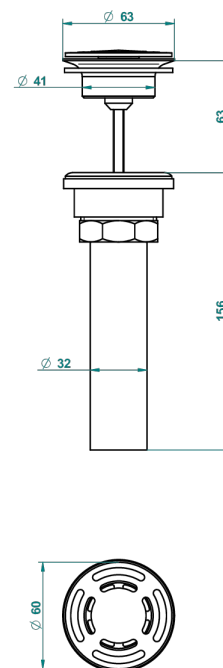

# PANTHERE CRISTAL CLAIR

A2H-309/BUS

THG<sup>®</sup>  
PARIS

Bonde seule pour vidage de lavabo pour vasque à écoulement libre standard américain

62856

10/03/2017

## CARACTÉRISTIQUES

- Panthère Cristal clair
- Bonde seule pour vidage de lavabo pour vasque à écoulement libre standard américain

## FINITIONS DISPONIBLES

Bronze clair - D01  
Chromé - A02  
Chromé / doré - G02  
Chromé mat - C02  
Doré brillant - F01  
Doré mat - F07

Nickel brillant - B01  
Nickel mat - C01  
Noir mat céramique - D30  
Or pâle - F30  
Or pâle mat - F31  
Pvd blush - H62