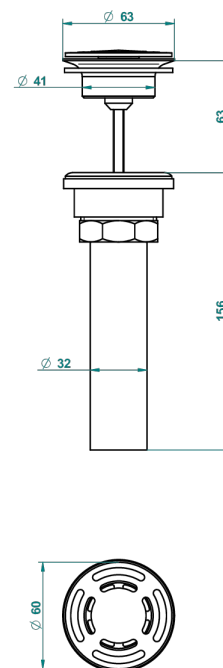

PANTHERE CRISTAL CLARO

A2H-309/BUS

THG[®]
PARIS

Bonde seule pour vidage de lavabo pour vasque à écoulement libre standard américain

62856

10/03/2017

CARACTERÍSTICAS

- Panthère cristal claro
- Bonde seule pour vidage de lavabo pour vasque à écoulement libre standard américain

ACABADOS DISPONIBLES

Bronce claro - D01
Cerámica negra mate - D30
Cobre viejo mate - H07
Cromo - A02
Cromo / dorado - G02
Cromo mate - C02

Dorado - F01
Dorado mate - F07
Dorado pálido - F30
Dorado pálido mate (sin barniz) - F31
Níquel - B01
Níquel mate - C01

Níquel viejo - H28
Pvd blush - H62
Pvd blush mate - H60
Pvd color latón - H49
Pvd color latón mate - H50
Pvd color níquel - H55

Pvd color níquel mate - H56
Pvd color oro - H52
Pvd color oro mate - H53
Pvd grafito - H64
Pvd grafito mate - H65
Pvd marrón bronce - F33