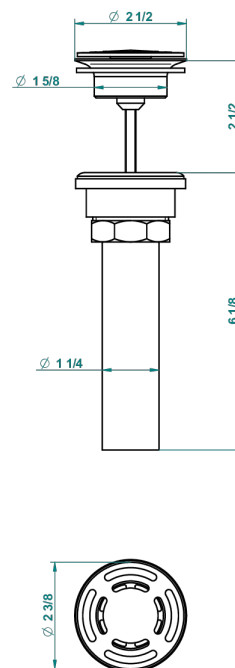

PANTHERE CRISTAL CLAIR

A2H-309/BUS

THG[®]
PARIS

Bonde seule pour vidage de lavabo pour vasque à écoulement libre standard américain

62856

10/03/2017

CARACTÉRISTIQUES

- Panthère Cristal clair
- Bonde seule pour vidage de lavabo pour vasque à écoulement libre standard américain

FINITIONS DISPONIBLES

Bronze clair - D01
Chromé - A02
Chromé / doré - G02
Chromé mat - C02
Doré brillant - F01
Doré mat - F07

Nickel brillant - B01
Nickel mat - C01
Noir mat céramique - D30
Or pâle - F30
Or pâle mat - F31
Pvd blush - H62