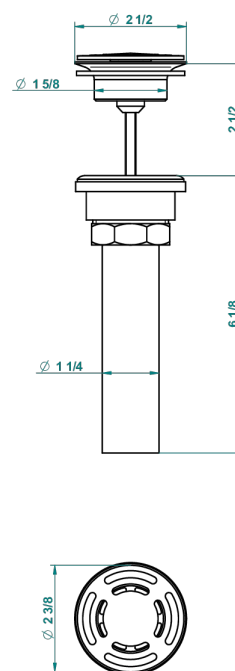

PANTHERE CRISTAL CLARO

A2H-309/BUS

THG[®]
PARIS

Bonde seule pour vidage de lavabo pour vasque à écoulement libre standard américain

62856

10/03/2017

CARACTERÍSTICAS

- Panthère cristal claro
- Bonde seule pour vidage de lavabo pour vasque à écoulement libre standard américain

ACABADOS DISPONIBLES

Bronce claro - D01
Cerámica negra mate - D30
Cobre viejo mate - H07
Cromo - A02
Cromo / dorado - G02
Cromo mate - C02

Dorado - F01
Dorado mate - F07
Dorado pálido - F30
Dorado pálido mate (sin barniz) - F31
Níquel - B01
Níquel mate - C01