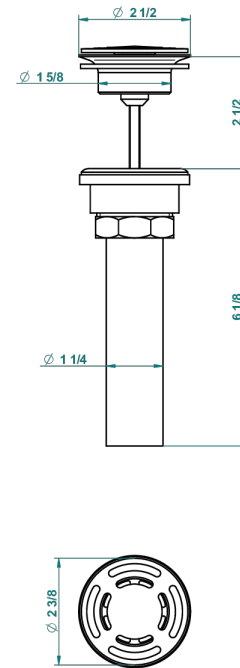

Bonde seule pour vidage de lavabo pour vasque à écoulement libre standard américain

62856

10/03/2017

CARACTERÍSTICAS

- Ange
- Bonde seule pour vidage de lavabo pour vasque à écoulement libre standard américain

ACABADOS DISPONIBLES

Bronce claro - D01
Cerámica negra mate - D30
Cobre viejo mate - H07
Cromo - A02
Cromo / dorado - G02
Cromo mate - C02

Dorado - F01
Dorado mate - F07
Dorado pálido - F30
Dorado pálido mate (sin barniz) - F31
Níquel - B01
Níquel mate - C01