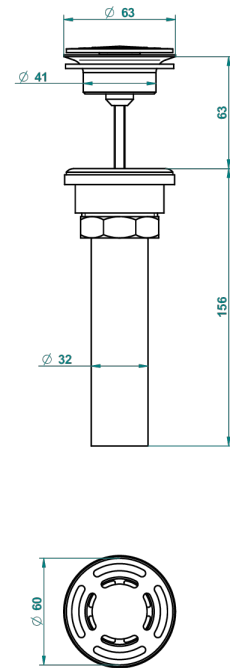

Bonde seule pour vidage de lavabo pour vasque à écoulement libre standard américain

62856

10/03/2017

### CARACTÉRISTIQUES

- Naïade
- Bonde seule pour vidage de lavabo pour vasque à écoulement libre standard américain

### FINITIONS DISPONIBLES

Bronze clair - D01  
Chromé - A02  
Chromé / doré - G02  
Chromé mat - C02  
Doré brillant - F01  
Doré mat - F07

Nickel brillant - B01  
Nickel mat - C01  
Noir mat céramique - D30  
Or pâle - F30  
Or pâle mat - F31  
Pvd blush - H62