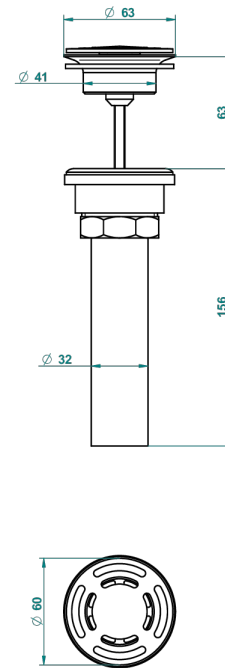

Bonde seule pour vidage de lavabo pour vasque à écoulement libre standard américain

62856

10/03/2017

CARACTERÍSTICAS

- Naïade
- Bonde seule pour vidage de lavabo pour vasque à écoulement libre standard américain

ACABADOS DISPONIBLES

Bronce claro - D01
Cerámica negra mate - D30
Cobre viejo mate - H07
Cromo - A02
Cromo / dorado - G02
Cromo mate - C02

Dorado - F01
Dorado mate - F07
Dorado pálido - F30
Dorado pálido mate (sin barniz) - F31
Níquel - B01
Níquel mate - C01

Níquel viejo - H28
Pvd blush - H62
Pvd blush mate - H60
Pvd color latón - H49
Pvd color latón mate - H50
Pvd color níquel - H55

Pvd color níquel mate - H56
Pvd color oro - H52
Pvd color oro mate - H53
Pvd grafito - H64
Pvd grafito mate - H65
Pvd marrón bronce - F33