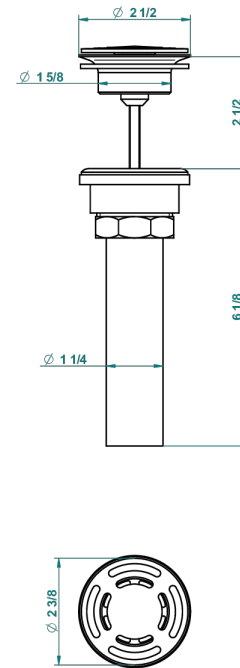

Bonde seule pour vidage de lavabo pour vasque à écoulement libre standard américain

62856

10/03/2017

CARACTERÍSTICAS

- Naïade
- Bonde seule pour vidage de lavabo pour vasque à écoulement libre standard américain

ACABADOS DISPONIBLES

Bronce claro - D01
Cerámica negra mate - D30
Cobre viejo mate - H07
Cromo - A02
Cromo / dorado - G02
Cromo mate - C02

Dorado - F01
Dorado mate - F07
Dorado pálido - F30
Dorado pálido mate (sin barniz) - F31
Níquel - B01
Níquel mate - C01