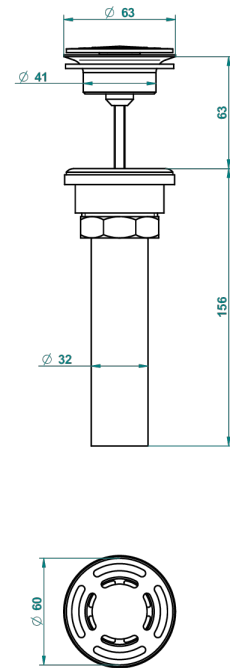

Bonde seule pour vidage de lavabo pour vasque à écoulement libre standard américain

62856

10/03/2017

CARACTÉRISTIQUES

- Venice
- Bonde seule pour vidage de lavabo pour vasque à écoulement libre standard américain

FINITIONS DISPONIBLES

Bronze clair - D01
Chromé - A02
Chromé / doré - G02
Chromé mat - C02
Doré brillant - F01
Doré mat - F07

Nickel brillant - B01
Nickel mat - C01
Noir mat céramique - D30
Or pâle - F30
Or pâle mat - F31
Pvd blush - H62