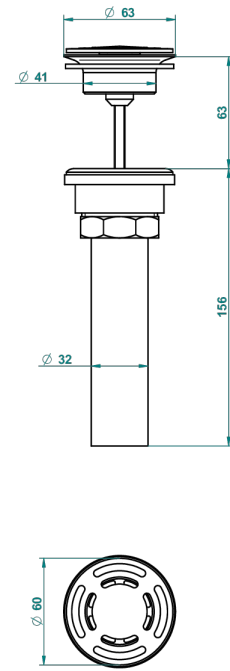

Bonde seule pour vidage de lavabo pour vasque à écoulement libre standard américain

62856

10/03/2017

CARACTERÍSTICAS

- Venice
- Bonde seule pour vidage de lavabo pour vasque à écoulement libre standard américain

ACABADOS DISPONIBLES

Bronce claro - D01
Cerámica negra mate - D30
Cobre viejo mate - H07
Cromo - A02
Cromo / dorado - G02
Cromo mate - C02

Dorado - F01
Dorado mate - F07
Dorado pálido - F30
Dorado pálido mate (sin barniz) - F31
Níquel - B01
Níquel mate - C01

Níquel viejo - H28
Pvd blush - H62
Pvd blush mate - H60
Pvd color latón - H49
Pvd color latón mate - H50
Pvd color níquel - H55

Pvd color níquel mate - H56
Pvd color oro - H52
Pvd color oro mate - H53
Pvd grafito - H64
Pvd grafito mate - H65
Pvd marrón bronce - F33