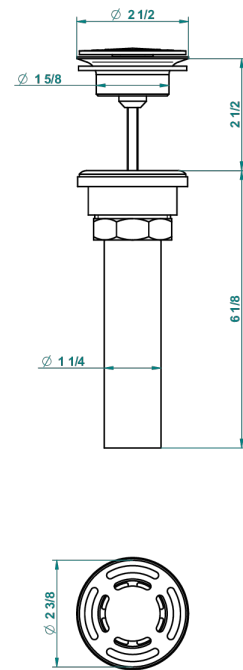

Bonde seule pour vidage de lavabo pour vasque à écoulement libre standard américain

62856

10/03/2017

CARACTÉRISTIQUES

- Océania
- Bonde seule pour vidage de lavabo pour vasque à écoulement libre standard américain

FINITIONS DISPONIBLES

Bronze clair - D01
Chromé - A02
Chromé / doré - G02
Chromé mat - C02
Doré brillant - F01
Doré mat - F07

Nickel brillant - B01
Nickel mat - C01
Noir mat céramique - D30
Or pâle - F30
Or pâle mat - F31
Pvd blush - H62