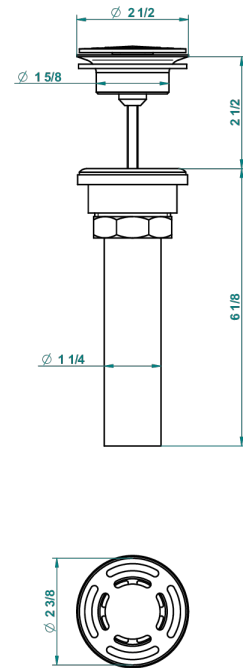

Bonde seule pour vidage de lavabo pour vasque à écoulement libre standard américain

62856

10/03/2017

### CARACTERÍSTICAS

- Océania
- Bonde seule pour vidage de lavabo pour vasque à écoulement libre standard américain