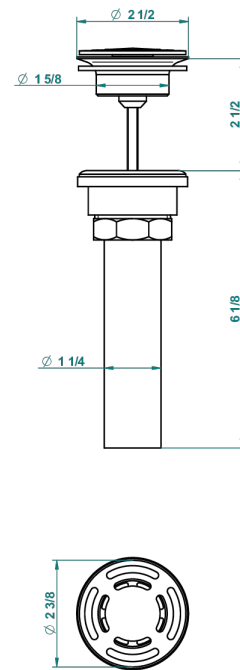

METROPOLIS CRISTAL CLAIR

A2A-309/BUS

THG[®]
PARIS

Bonde seule pour vidage de lavabo pour vasque à écoulement libre standard américain

62856

10/03/2017

CARACTÉRISTIQUES

- Métropolis Cristal clair
- Bonde seule pour vidage de lavabo pour vasque à écoulement libre standard américain

FINITIONS DISPONIBLES

Chromé - A02
Chromé / doré - G02
Chromé mat - C02
Doré brillant - F01
Doré mat - F07
Nickel brillant - B01

Nickel mat - C01
Noir mat céramique - D30
Or pâle - F30
Or pâle mat - F31
Pvd blush - H62
Pvd blush mat - H60

Vieux nickel - H28