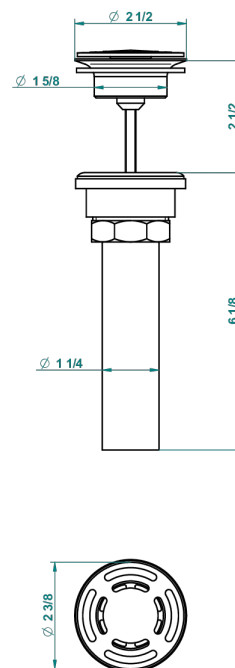

METROPOLIS CRISTAL CLARO

A2A-309/BUS

THG[®]
PARIS

Bonde seule pour vidage de lavabo pour vasque à écoulement libre standard américain

62856

10/03/2017

CARACTERÍSTICAS

- Métropolis cristal claro
- Bonde seule pour vidage de lavabo pour vasque à écoulement libre standard américain

ACABADOS DISPONIBLES

Cerámica negra mate - D30
Cromo - A02
Cromo / dorado - G02
Cromo mate - C02
Dorado - F01
Dorado mate - F07

Dorado pálido - F30
Dorado pálido mate (sin barniz) - F31
Níquel - B01
Níquel mate - C01
Níquel viejo - H28
Pvd blush - H62