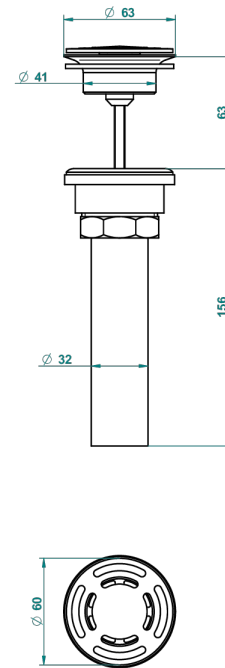

SULLY LAPIS LAZULI

A1W-309/BUS

THG[®]
PARIS

Bonde seule pour vidage de lavabo pour vasque à écoulement libre standard américain

62856

10/03/2017

CARACTÉRISTIQUES

- Sully Lapis Lazuli
- Bonde seule pour vidage de lavabo pour vasque à écoulement libre standard américain

FINITIONS DISPONIBLES

Chromé - A02
Chromé / doré - G02
Chromé mat - C02
Doré brillant - F01
Doré mat - F07
Nickel brillant - B01

Nickel mat - C01
Noir mat céramique - D30
Or pâle - F30
Or pâle mat - F31
Pvd blush - H62
Pvd blush mat - H60

Vieux nickel - H28