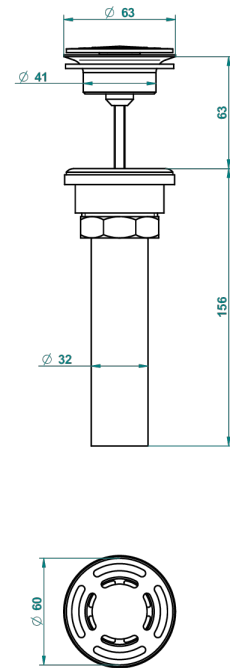

SULLY LAPIS LAZULI

A1W-309/BUS

THG[®]
PARIS

Bonde seule pour vidage de lavabo pour vasque à écoulement libre standard américain

62856

10/03/2017

CARACTERÍSTICAS

- Sully Lapis Lazuli
- Bonde seule pour vidage de lavabo pour vasque à écoulement libre standard américain

ACABADOS DISPONIBLES

Cerámica negra mate - D30
Cromo - A02
Cromo / dorado - G02
Cromo mate - C02
Dorado - F01
Dorado mate - F07

Dorado pálido - F30
Dorado pálido mate (sin barniz) - F31
Níquel - B01
Níquel mate - C01
Níquel viejo - H28
Pvd blush - H62