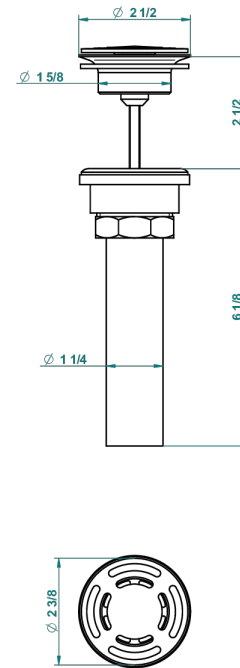

# SULLY LAPIS LAZULI

A1W-309/BUS

THG<sup>®</sup>  
PARIS

Bonde seule pour vidage de lavabo pour vasque à écoulement libre standard américain

62856

10/03/2017