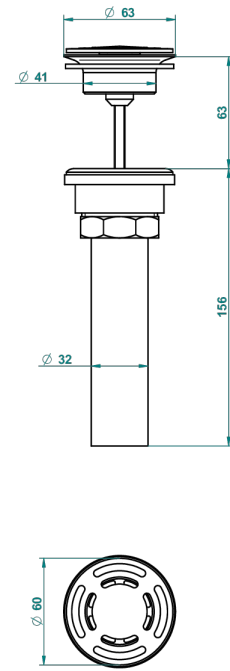

CHEVERNY LAPIS LAZULI

A1T-309/BUS

THG[®]
PARIS

Bonde seule pour vidage de lavabo pour vasque à écoulement libre standard américain

62856

10/03/2017

CARACTERÍSTICAS

- Cheverny Lapis Lazuli
- Bonde seule pour vidage de lavabo pour vasque à écoulement libre standard américain

ACABADOS DISPONIBLES

Cerámica negra mate - D30
Cromo - A02
Cromo / dorado - G02
Cromo mate - C02
Dorado - F01
Dorado mate - F07

Dorado pálido - F30
Dorado pálido mate (sin barniz) - F31
Níquel - B01
Níquel mate - C01
Níquel viejo - H28
Pvd blush - H62