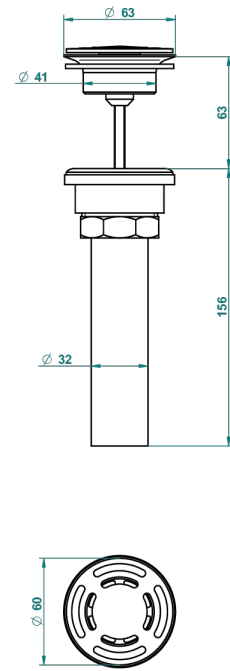

Bonde seule pour vidage de lavabo pour vasque à écoulement libre standard américain

62856

10/03/2017

## ACABADOS DISPONIBLES

Cerámica negra mate - D30  
Cromo - A02  
Cromo / dorado - G02  
Cromo mate - C02  
Dorado - F01  
Dorado mate - F07

Dorado pálido - F30  
Dorado pálido mate (sin barniz) - F31  
Níquel - B01  
Níquel mate - C01  
Níquel viejo - H28  
Pvd blush - H62