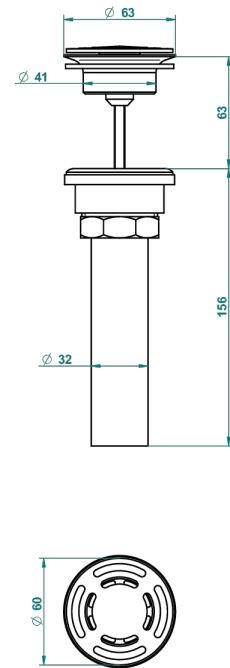

# BROADWAY CON MANETAS

A04-309/BUS

THG<sup>®</sup>  
PARIS

Bonde seule pour vidage de lavabo pour vasque à écoulement libre standard américain

62856

10/03/2017

## CARACTERÍSTICAS

- Broadway con manetas
- Bonde seule pour vidage de lavabo pour vasque à écoulement libre standard américain

Níquel mate - C01  
Níquel viejo - H28  
Pvd blush - H62  
Pvd blush mate - H60  
Pvd color latón - H49  
Pvd color latón mate - H50

Pvd color níquel - H55  
Pvd color níquel mate - H56  
Pvd color oro - H52  
Pvd color oro mate - H53  
Pvd grafito - H64  
Pvd grafito mate - H65