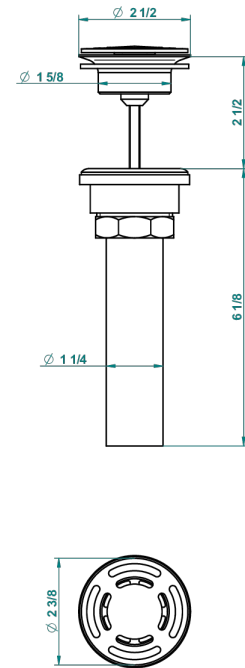

BROADWAY A MANETTES

A04-309/BUS

THG[®]
PARIS

Bonde seule pour vidage de lavabo pour vasque à écoulement libre standard américain

62856

10/03/2017

CARACTÉRISTIQUES

- Broadway à manettes
- Bonde seule pour vidage de lavabo pour vasque à écoulement libre standard américain

FINITIONS DISPONIBLES

Bronze clair - D01
Chromé - A02
Chromé / doré - G02
Chromé mat - C02
Doré brillant - F01
Doré mat - F07

Laiton fumé naturel - A13
Nickel brillant - B01
Nickel mat - C01
Noir mat céramique - D30
Or pâle - F30
Or pâle mat - F31