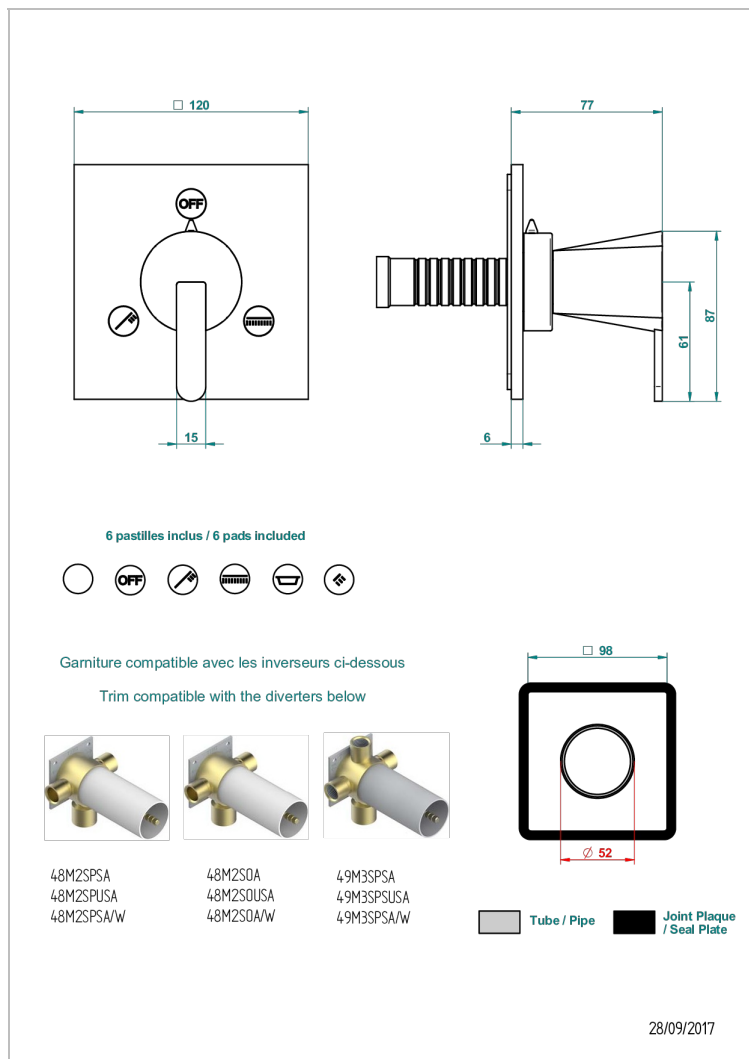

# METAMORPHOSE, CERAMICA BLANCA

G6E-48M2SB

Trim for wall mounted diverter, 2 ways - ref. 48M2 and 3 ways - ref. 49M3

## CARACTERÍSTICAS

- Métamorphose, cerámica blanca
- Trim for wall mounted diverter, 2 ways - ref. 48M2 and 3 ways - ref. 49M3

## PRODUCTOS RELACIONADOS

- Ref. G00-48M2SOUSA Corps d'inverseur 3 voies mural à encastrer (1 arrivée 3/4" NPT - 2 sorties 1/2" NPT- pas de fonction arrêt) avec cartouche céramique - sans garniture - Standard US
- Ref. G00-48M2SPSUSA Wall mounted 3-way diverter with ceramic cartridge for concealed installation- 1 inlet 3/4" and 2 outlets 1/2" with positive top, no shared ports - no trim
- Ref. G00-49M3SPSUSA Coprs d' inverseur 4 voies mural à encastrer (1 arrivée 3/4" - 3 sorties 1/2" avec position Stop) avec cartouche céramique - sans garniture - standard US