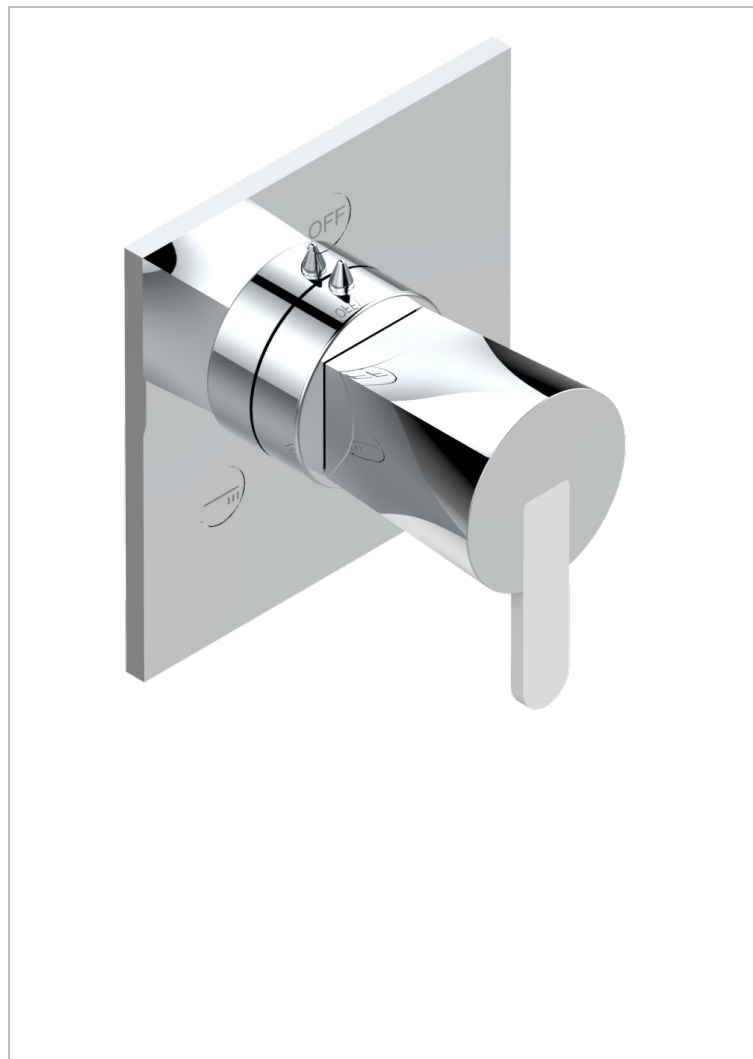

# METAMORPHOSE, CERAMICA BLANCA

G6E-48M2SB

Trim for wall mounted diverter, 2 ways - ref. 48M2 and 3 ways - ref. 49M3

## CARACTERÍSTICAS

- Métamorphose, cerámica blanca
- Trim for wall mounted diverter, 2 ways - ref. 48M2 and 3 ways - ref. 49M3

## PRODUCTOS RELACIONADOS

- Ref. G00-48M2SOUSA Corps d'inverseur 3 voies mural à encastrer (1 arrivée 3/4" NPT - 2 sorties 1/2" NPT- pas de fonction arrêt) avec cartouche céramique - sans garniture - Standard US
- Ref. G00-48M2SPSUSA Wall mounted 3-way diverter with ceramic cartridge for concealed installation- 1 inlet 3/4" and 2 outlets 1/2" with positive top, no shared ports - no trim
- Ref. G00-49M3SPSUSA Coprs d' inverseur 4 voies mural à encastrer (1 arrivée 3/4" - 3 sorties 1/2" avec position Stop) avec cartouche céramique - sans garniture - standard US

## ACABADOS DISPONIBLES

Bronce claro - D01  
Cerámica negra mate - D30  
Cobre viejo mate - H07  
Cromo - A02  
Cromo mate - C02  
Dorado - F01

Dorado mate - F07  
Dorado pálido - F30  
Dorado pálido mate (sin barniz) - F31  
Níquel - B01  
Níquel mate - C01  
Níquel viejo - H28