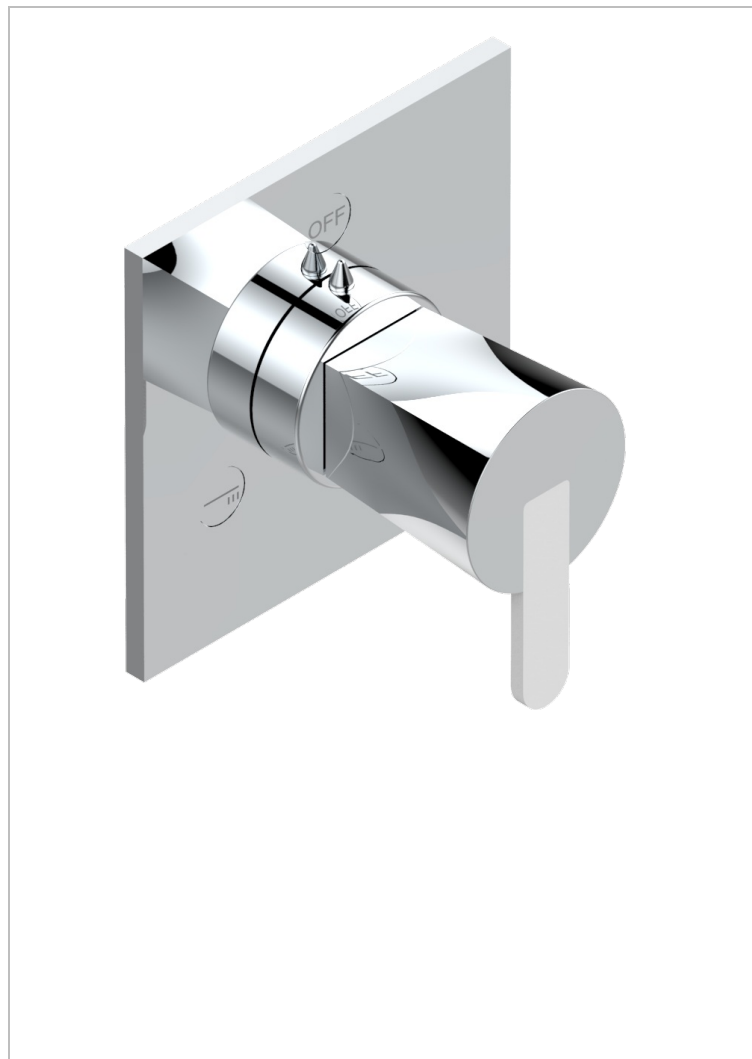

# METAMORPHOSE, CERAMICA BLANCA

G6E-48M2SB

Trim for wall mounted diverter, 2 ways - ref. 48M2 and 3 ways - ref. 49M3

## CARACTERÍSTICAS

- Métamorphose, cerámica blanca
- Trim for wall mounted diverter, 2 ways - ref. 48M2 and 3 ways - ref. 49M3

## PRODUCTOS RELACIONADOS

- Ref. G00-48M2SOUSA Corps d'inverseur 3 voies mural à encastrer (1 arrivée 3/4" NPT - 2 sorties 1/2" NPT- pas de fonction arrêt) avec cartouche céramique - sans garniture - Standard US
- Ref. G00-48M2SPSUSA Wall mounted 3-way diverter with ceramic cartridge for concealed installation- 1 inlet 3/4" and 2 outlets 1/2" with positive top, no shared ports - no trim
- Ref. G00-49M3SPSUSA Coprs d' inverseur 4 voies mural à encastrer (1 arrivée 3/4" - 3 sorties 1/2" avec position Stop) avec cartouche céramique - sans garniture - standard US