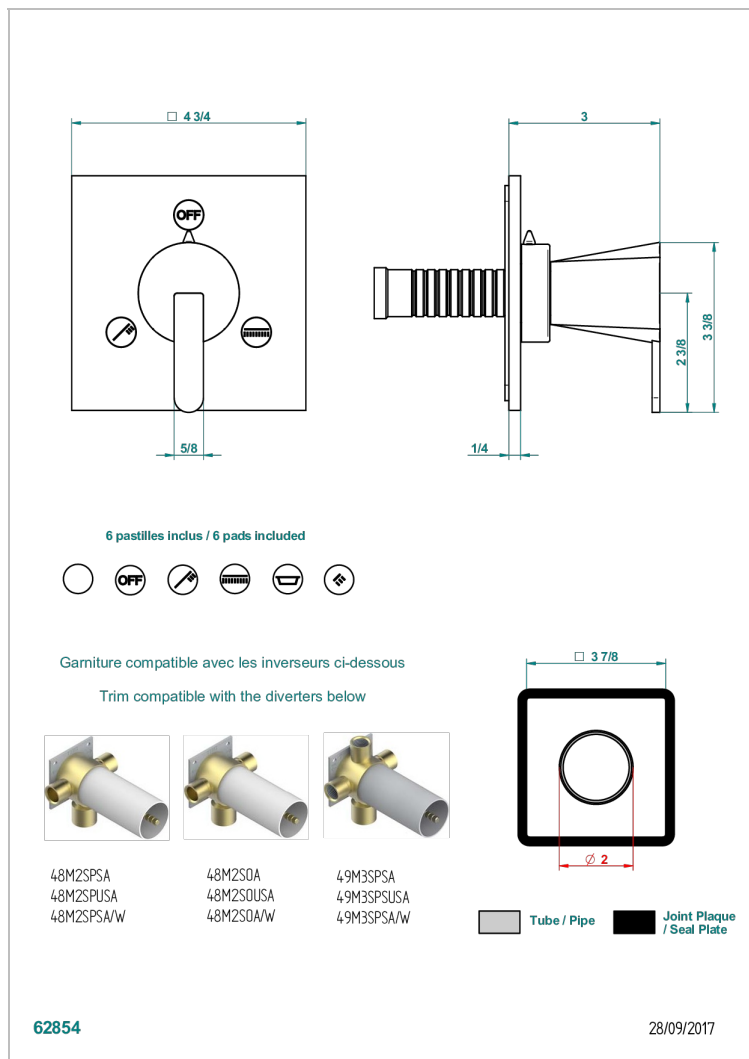

# METAMORPHOSE, CERAMICA BLANCA

G6E-48M2SB

Trim for wall mounted diverter, 2 ways - ref. 48M2 and 3 ways - ref. 49M3

## CARACTERÍSTICAS

- Métamorphose, cerámica blanca
- Trim for wall mounted diverter, 2 ways - ref. 48M2 and 3 ways - ref. 49M3

## PRODUCTOS RELACIONADOS

- Ref. G00-48M2SOUSA Corps d'inverseur 3 voies mural à encastrer (1 arrivée 3/4" NPT - 2 sorties 1/2" NPT- pas de fonction arrêt) avec cartouche céramique - sans garniture - Standard US
- Ref. G00-48M2SPSUSA Wall mounted 3-way diverter with ceramic cartridge for concealed installation- 1 inlet 3/4" and 2 outlets 1/2" with positive top, no shared ports - no trim
- Ref. G00-49M3SPSUSA Coprs d' inverseur 4 voies mural à encastrer (1 arrivée 3/4" - 3 sorties 1/2" avec position Stop) avec cartouche céramique - sans garniture - standard US