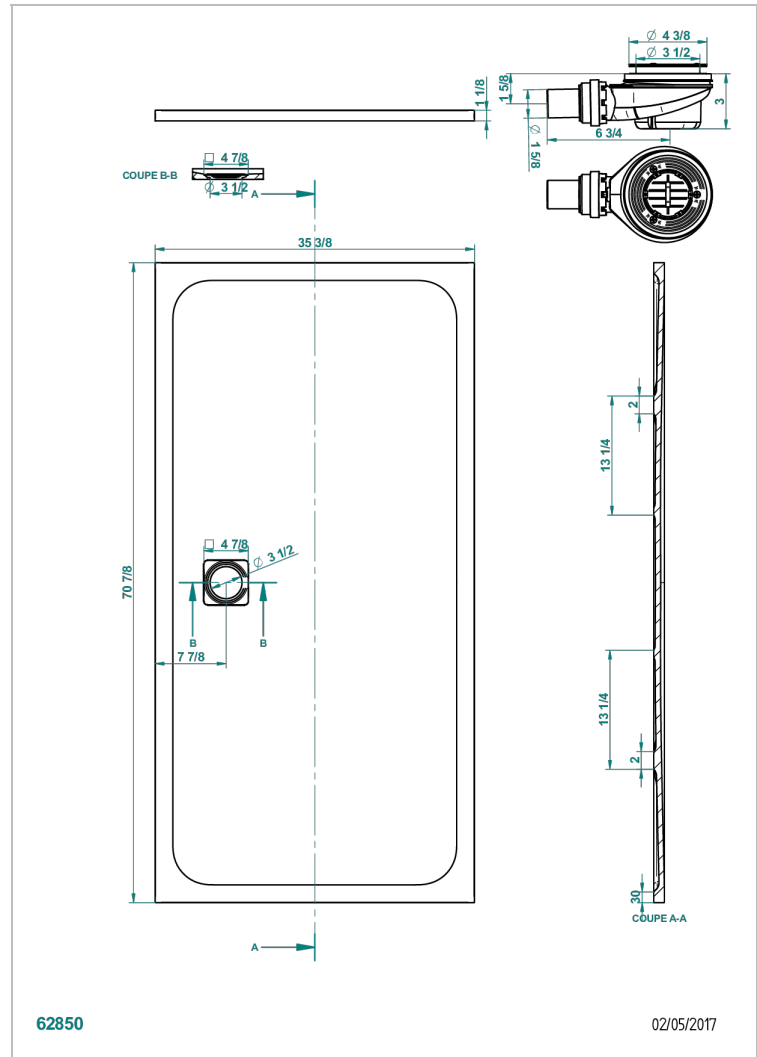

PLATO DE DUCHA

B15-R510

Plato de ducha POLLENSA 90 x 180 cm, entregada con desague

THG[®]
PARIS

CARACTERÍSTICAS

- Plato de ducha
- Plato de ducha POLLENSA 90 x 180 cm, entregada con desague

ACABADOS DISPONIBLES