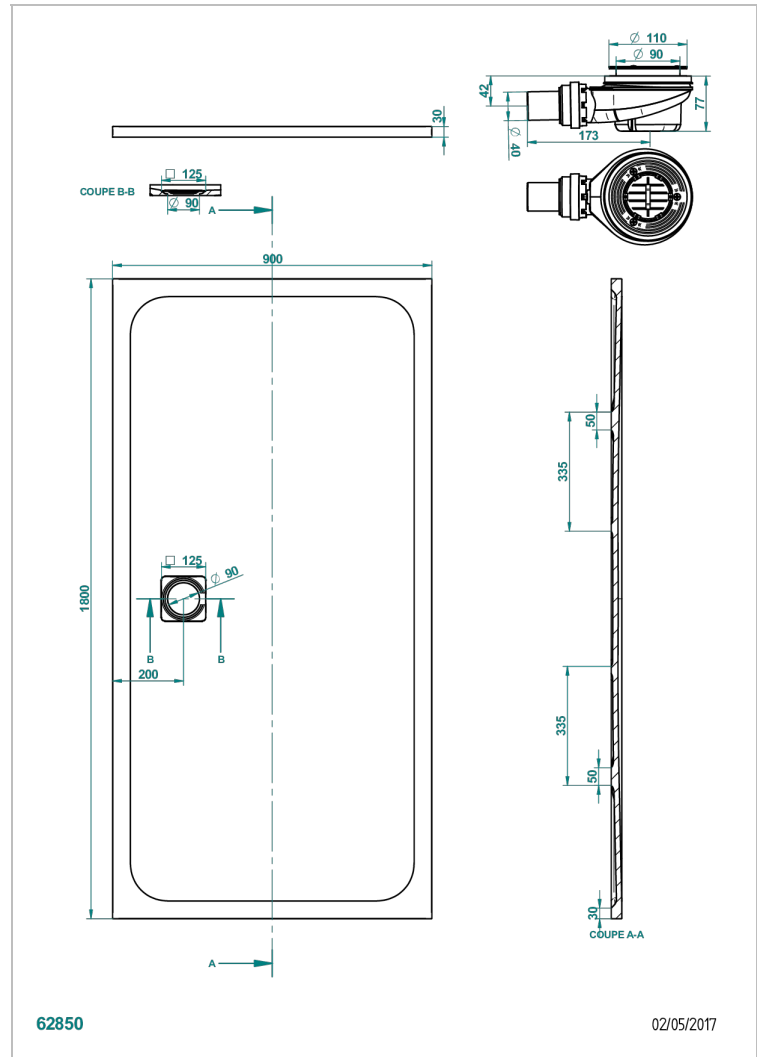

DUSCHWANNE

B15-R510

Pollensa duschwanne 90 x 180 cm, ohne ablauf

THG[®]
PARIS

EIGENSCHAFTEN

- Duschwanne
- Pollensa duschwanne 90 x 180 cm, ohne ablauf

VERFÜGBARE OBERFLÄCHEN

Weiß matt - AS2