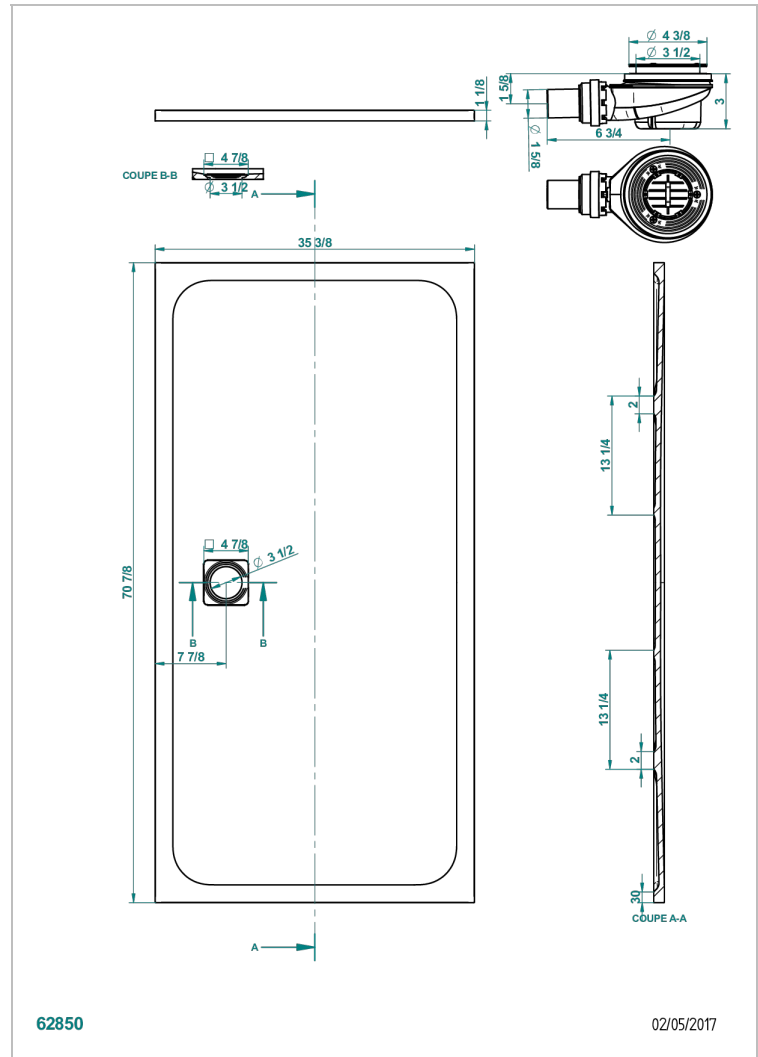

# RECEVEURS DE DOUCHE

B15-R510

Receveur de douche POLLENZA 90 x 180 cm, livré avec bonde et grille inox mat

THG<sup>®</sup>  
PARIS

## CARACTÉRISTIQUES

- Fourni avec bonde Ø 90 mm et grille en inox mat
- En option, grille laiton disponible en 8 finitions
- Matière MineralStone