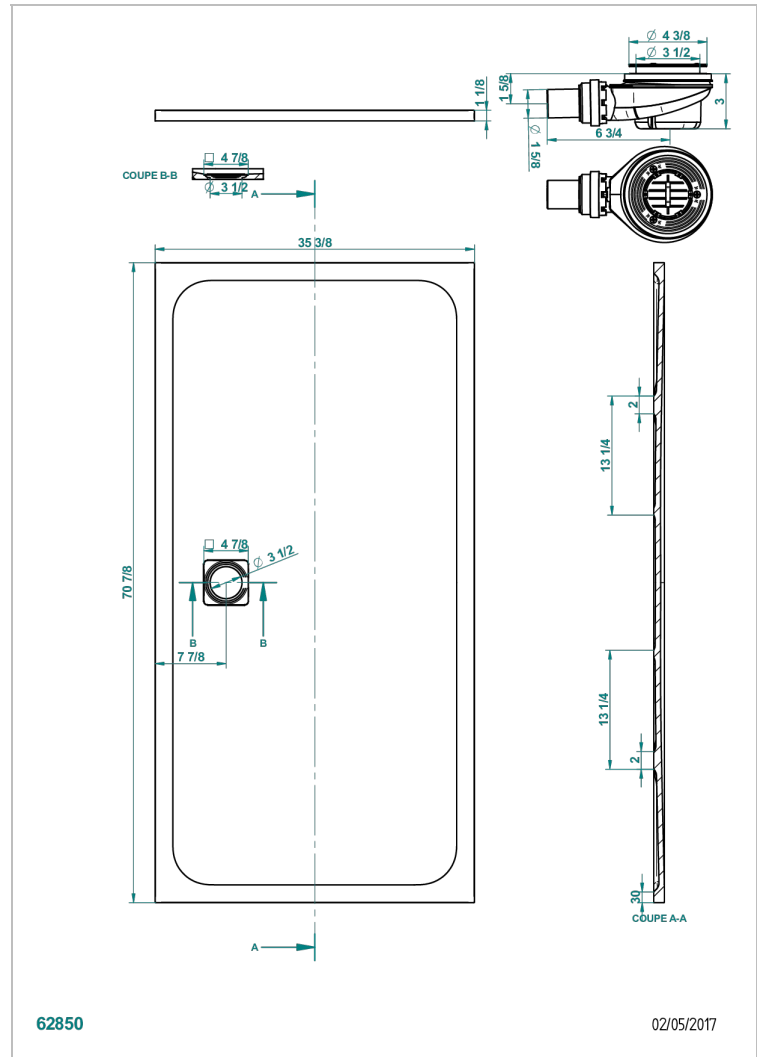

# PLATO DE DUCHA

B15-R510

Plato de ducha POLLENSA 90 x 180 cm, entregada con desague

THG<sup>®</sup>  
PARIS

## CARACTERÍSTICAS

- Plato de ducha
- Plato de ducha POLLENSA 90 x 180 cm, entregada con desague