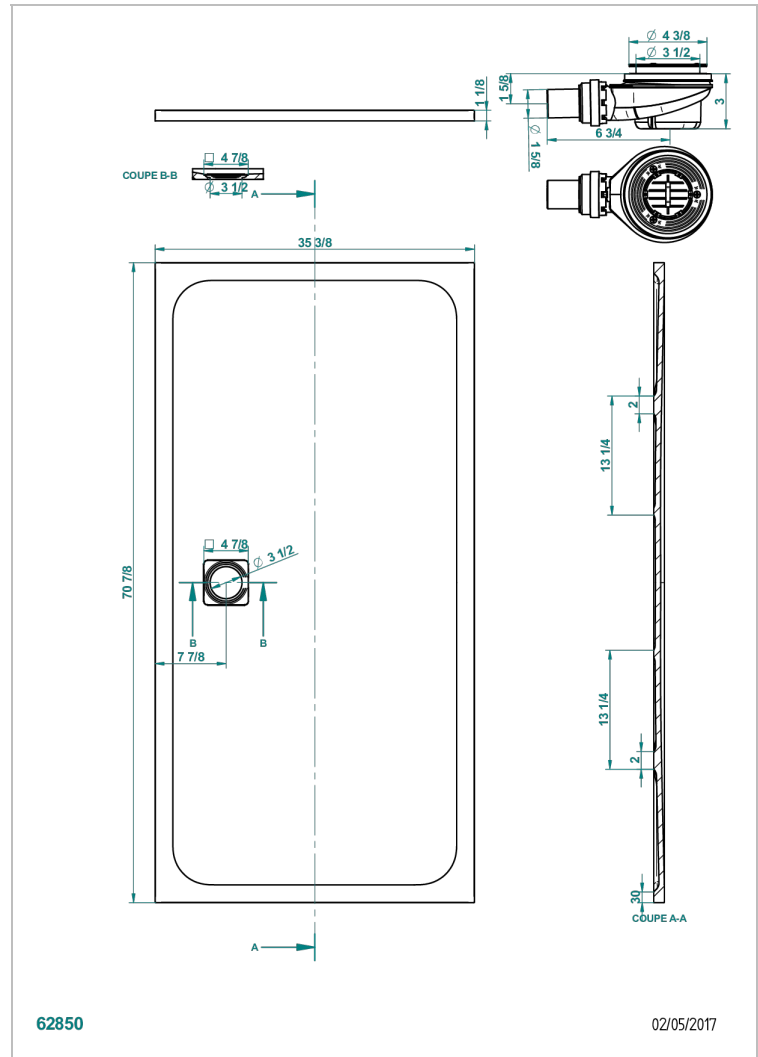

DUSCHWANNE

B15-R510

Pollensa duschwanne 90 x 180 cm, ohne ablauf

THG[®]
PARIS

EIGENSCHAFTEN

- Duschwanne
- Pollensa duschwanne 90 x 180 cm, ohne ablauf

VERFÜGBARE OBERFLÄCHEN

Weiß matt - AS2