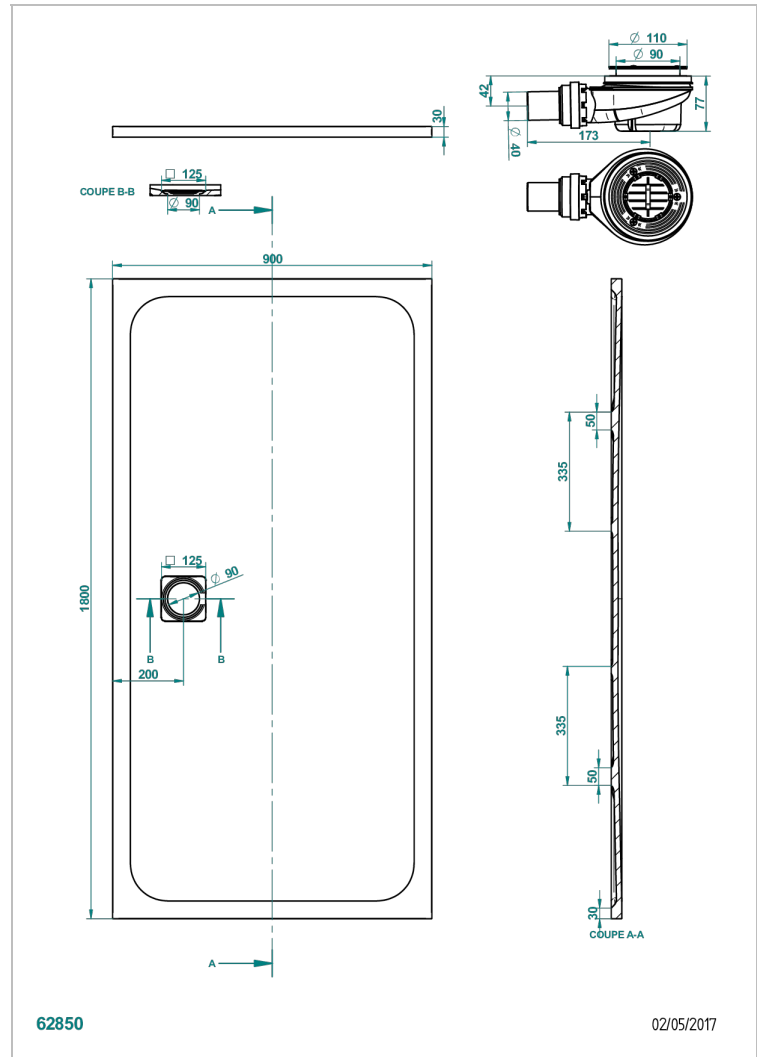

# ПОДДОНЫ

B15-R510

Душевой поддон POLLENSA 90 x 180 см, с выпуском и решеткой из матовой нержавеющей стали

THG<sup>®</sup>  
PARIS

## ХАРАКТЕРИСТИКИ

- Поддоны
- Душевой поддон POLLENSA 90 x 180 см, с выпуском и решеткой из матовой нержавеющей стали