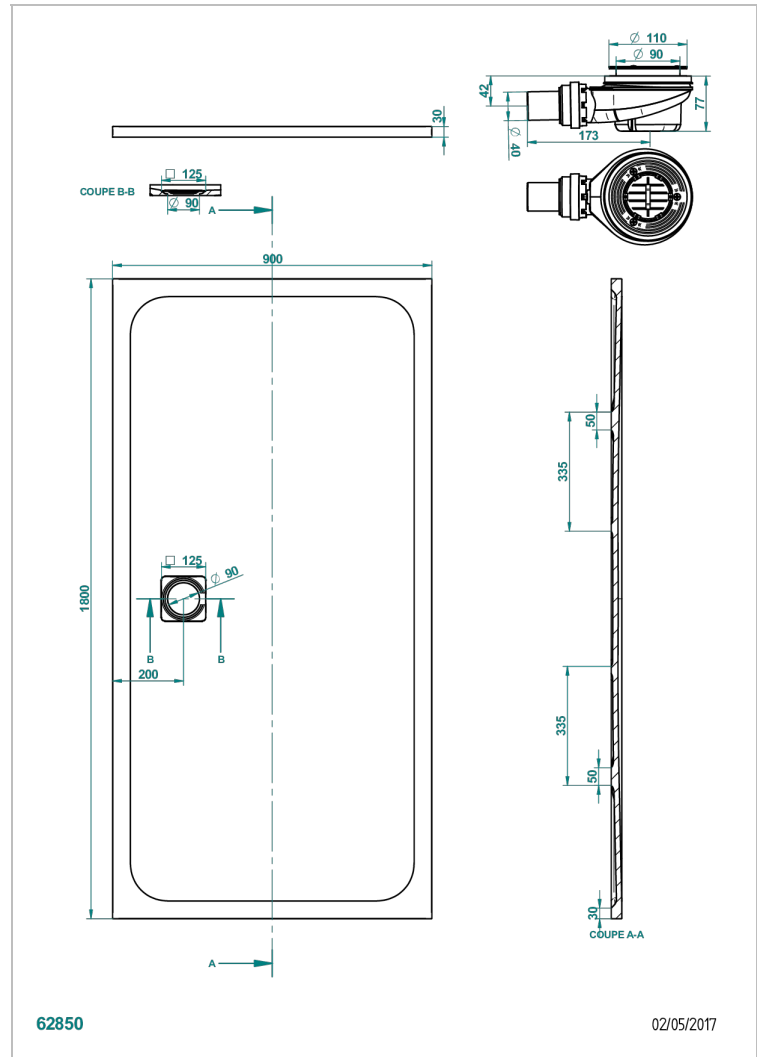

# RECEVEURS DE DOUCHE

B15-R510

Receveur de douche POLLENZA 90 x 180 cm, livré avec bonde et grille inox mat

THG<sup>®</sup>  
PARIS

## CARACTÉRISTIQUES

- Fourni avec bonde Ø 90 mm et grille en inox mat
- En option, grille laiton disponible en 8 finitions
- Matière MineralStone