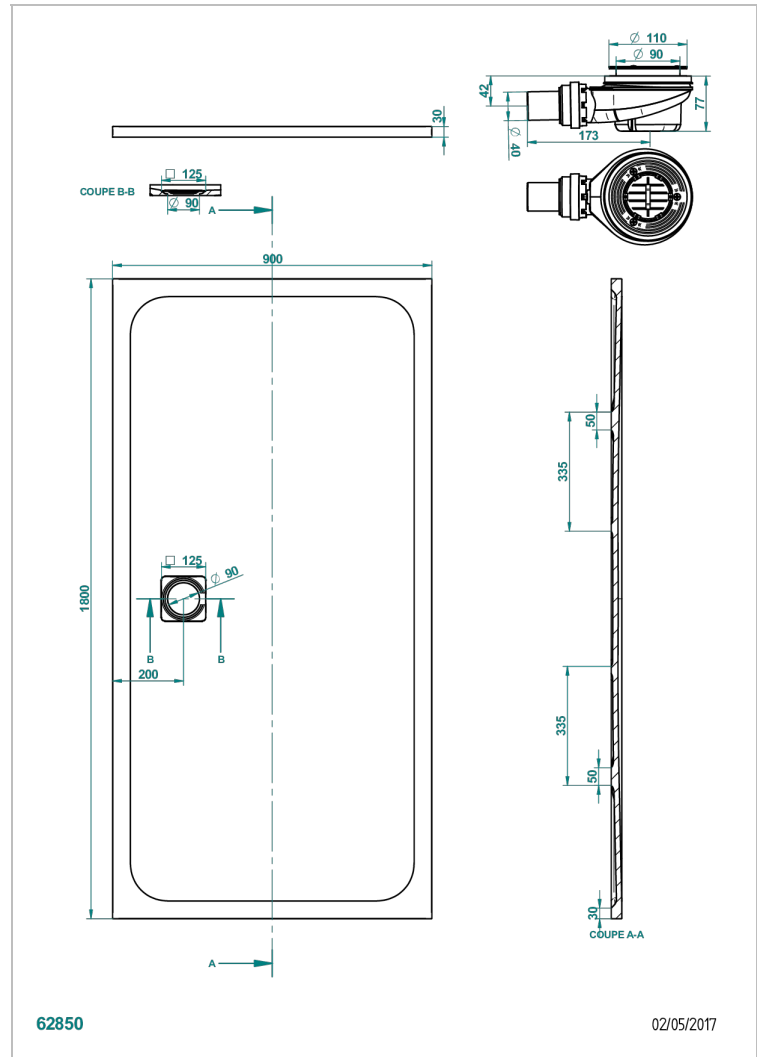

PLATO DE DUCHA

B15-R510

Plato de ducha POLLENSA 90 x 180 cm, entregada con desague

THG[®]
PARIS

CARACTERÍSTICAS

- Plato de ducha
- Plato de ducha POLLENSA 90 x 180 cm, entregada con desague

ACABADOS DISPONIBLES