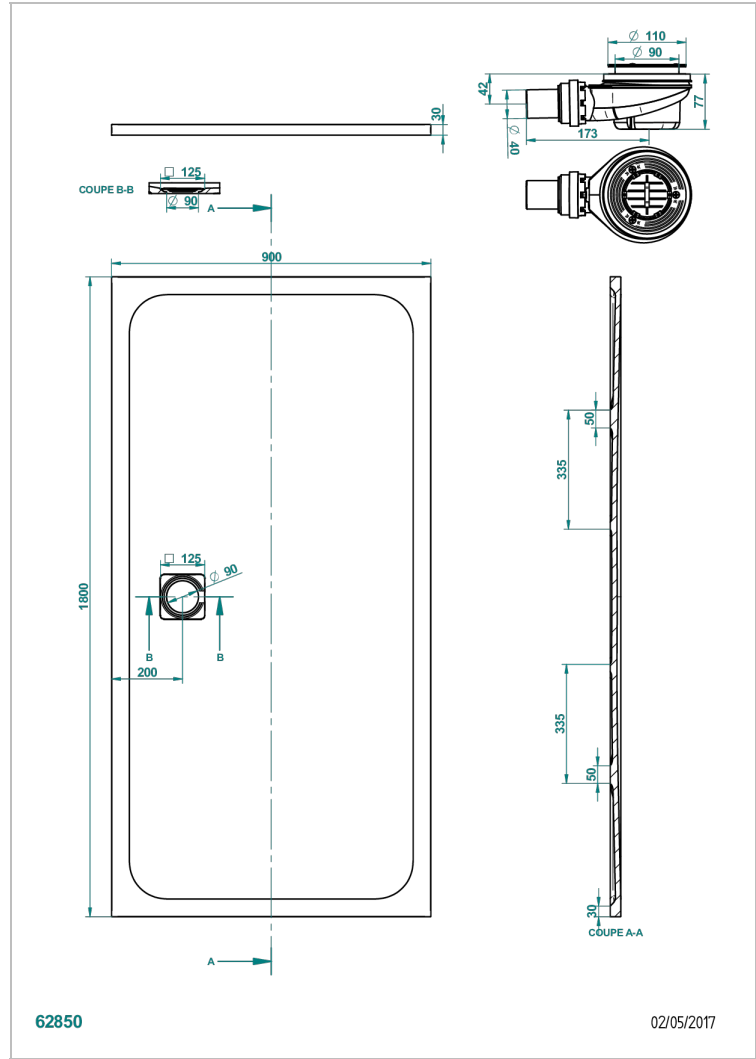

SHOWER TRAYS

B15-R510

POLLENSA淋浴池，90*180厘米，含排水口和毛面不锈钢栅格

特色

- Shower trays
- POLLENSA淋浴池，90*180厘米，含排水口和毛面不锈钢栅格

可选饰面

哑白色 - AS2