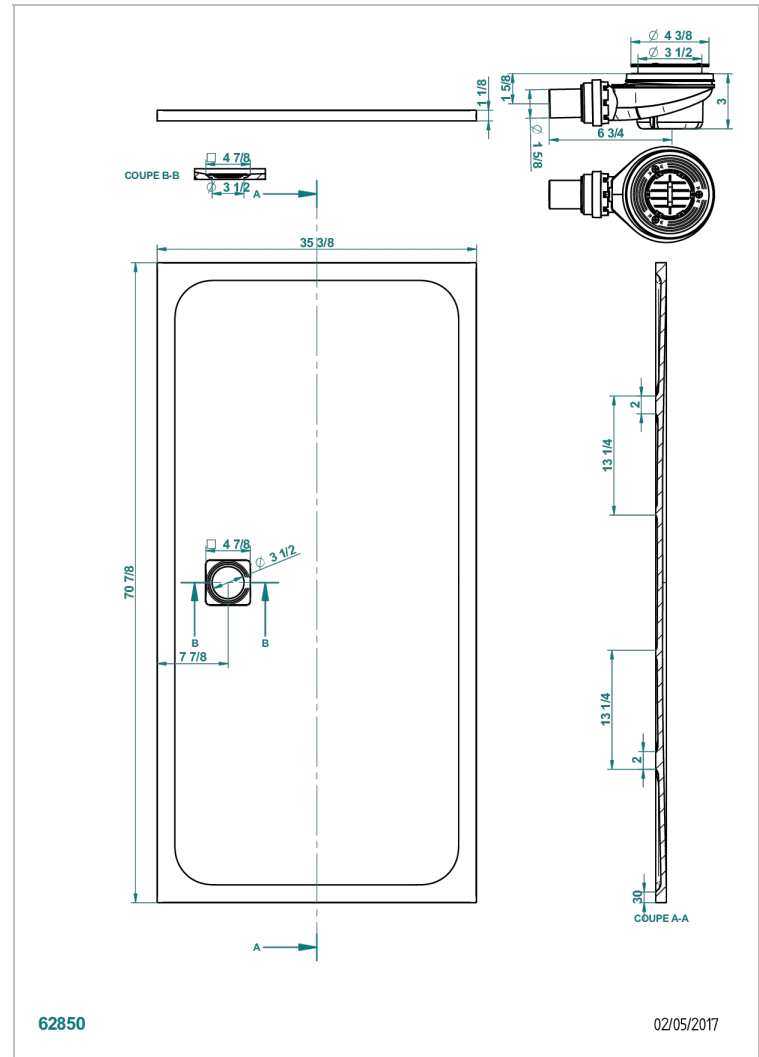

ПОДДОНЫ

B15-R510

Душевой поддон POLLENSA 90 x 180 см, с выпуском и решеткой из матовой нержавеющей стали

THG[®]
PARIS

62850

02/05/2017

ХАРАКТЕРИСТИКИ

- Поддоны
- Душевой поддон POLLENSA 90 x 180 см, с выпуском и решеткой из матовой нержавеющей стали