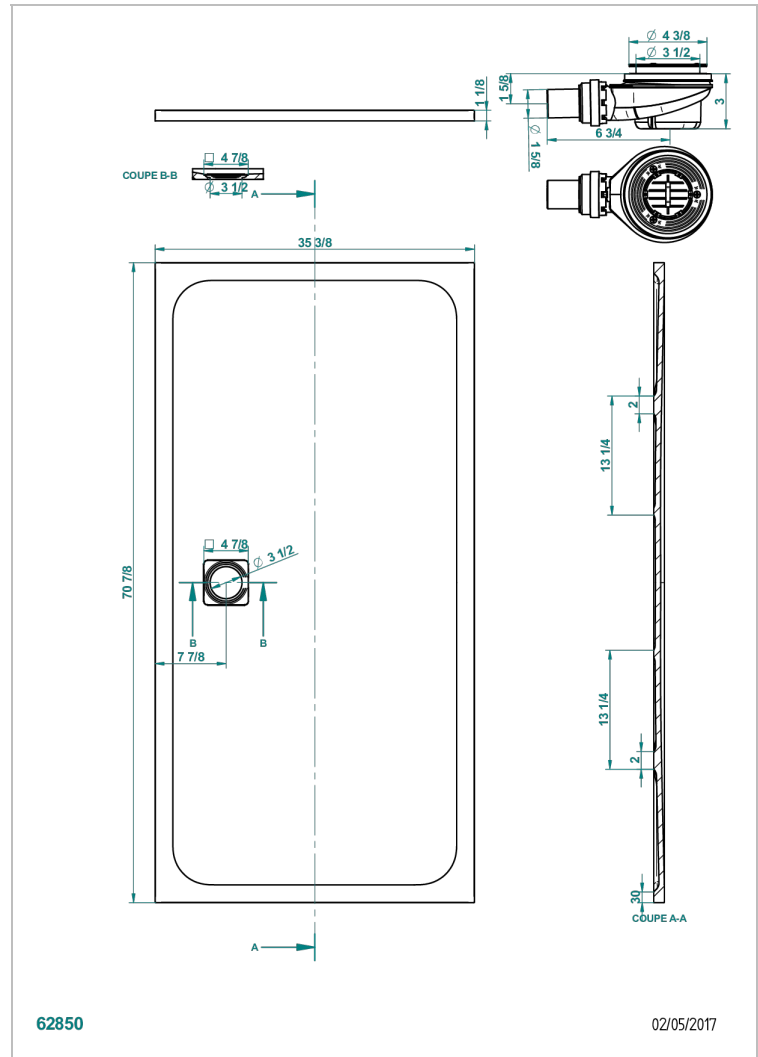

# PLATO DE DUCHA

B15-R510

Plato de ducha POLLENSA 90 x 180 cm, entregada con desague

THG<sup>®</sup>  
PARIS

## CARACTERÍSTICAS

- Plato de ducha
- Plato de ducha POLLENSA 90 x 180 cm, entregada con desague