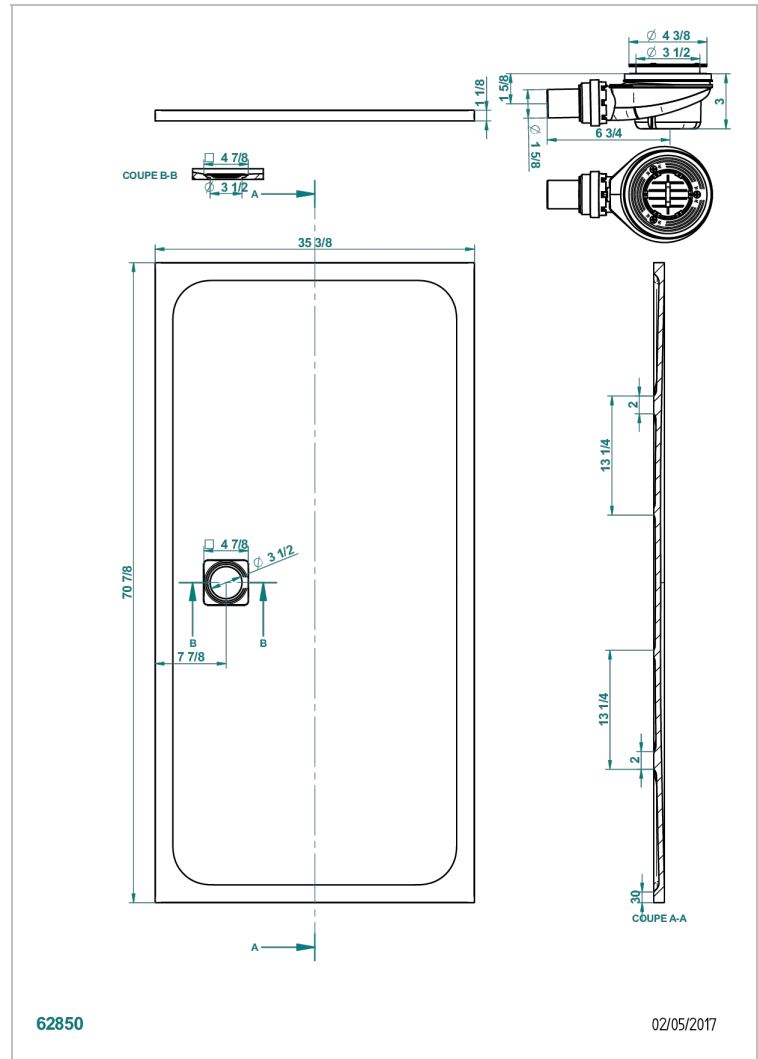

# DUSCHWANNE

B15-R510

Pollensa duschwanne 90 x 180 cm, ohne ablauf

THG<sup>®</sup>  
PARIS

62850

02/05/2017

## EIGENSCHAFTEN

- Duschwanne
- Pollensa duschwanne 90 x 180 cm, ohne ablauf