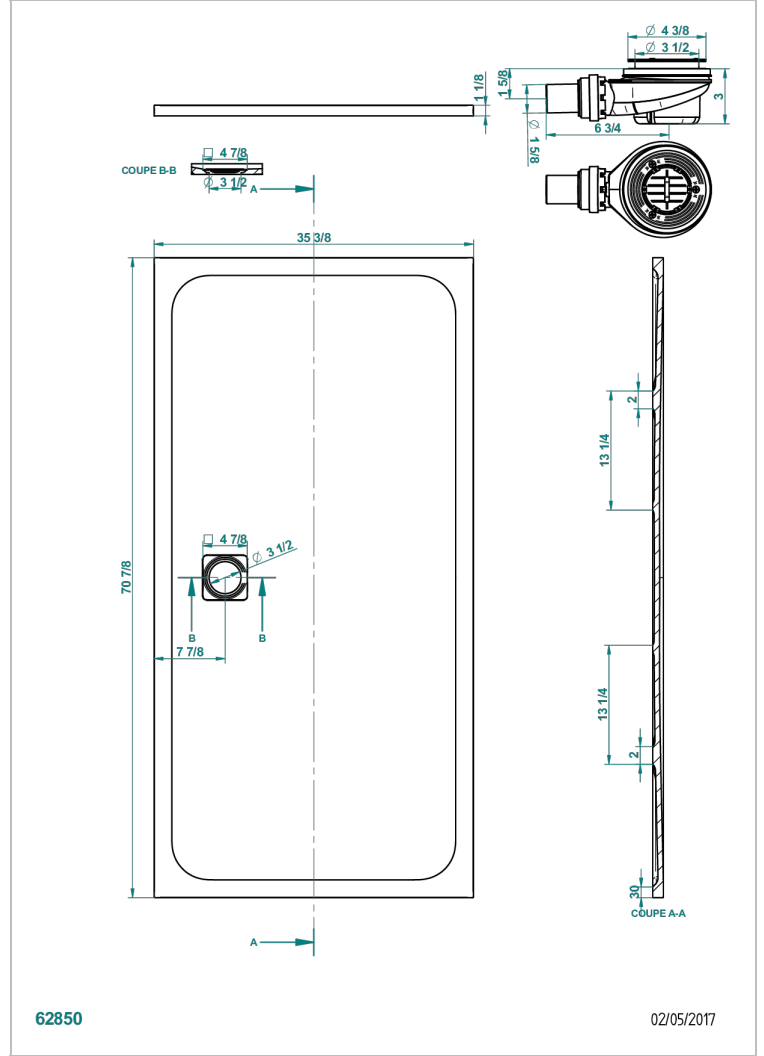

SHOWER TRAYS

B15-R510

POLLENSA淋浴池，90*180厘米，含排水口和毛面不锈钢栅格

特色

- Shower trays
- POLLENSA淋浴池，90*180厘米，含排水口和毛面不锈钢栅格

可选饰面

哑白色 - AS2