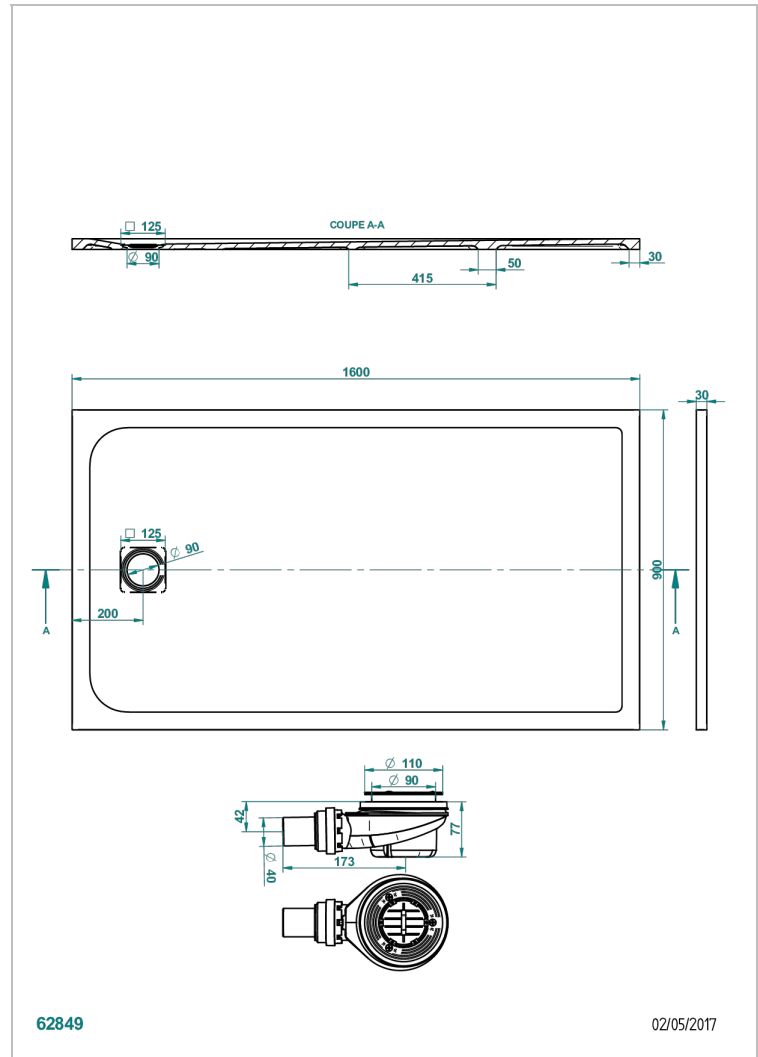

RECEVEURS DE DOUCHE

B15-R509

Receveur de douche POLLENZA 90 x 160 cm, livré avec bonde et grille inox mat

THG[®]
PARIS

62849

02/05/2017

CARACTÉRISTIQUES

- Fourni avec bonde Ø 90 mm et grille en inox mat
- En option, grille laiton disponible en 8 finitions
- Matière MineralStone