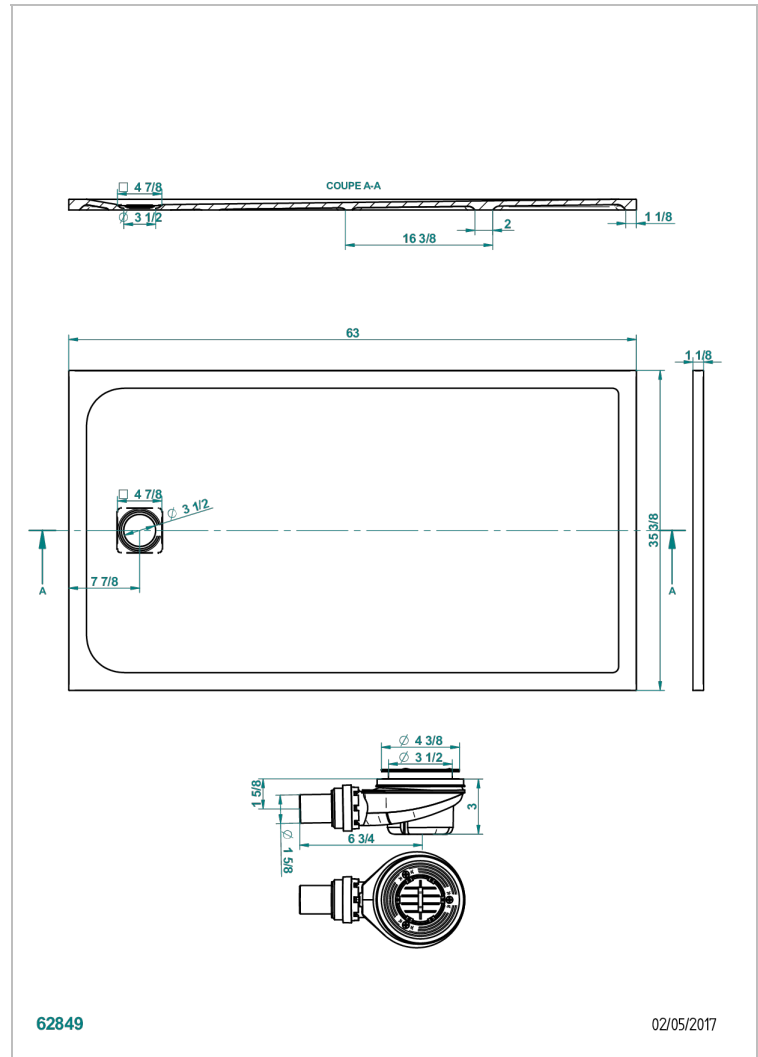

RECEVEURS DE DOUCHE

B15-R509

Receveur de douche POLLENZA 90 x 160 cm, livré avec bonde et grille inox mat

THG[®]
PARIS

CARACTÉRISTIQUES

- Fourni avec bonde Ø 90 mm et grille en inox mat
- En option, grille laiton disponible en 8 finitions
- Matière MineralStone